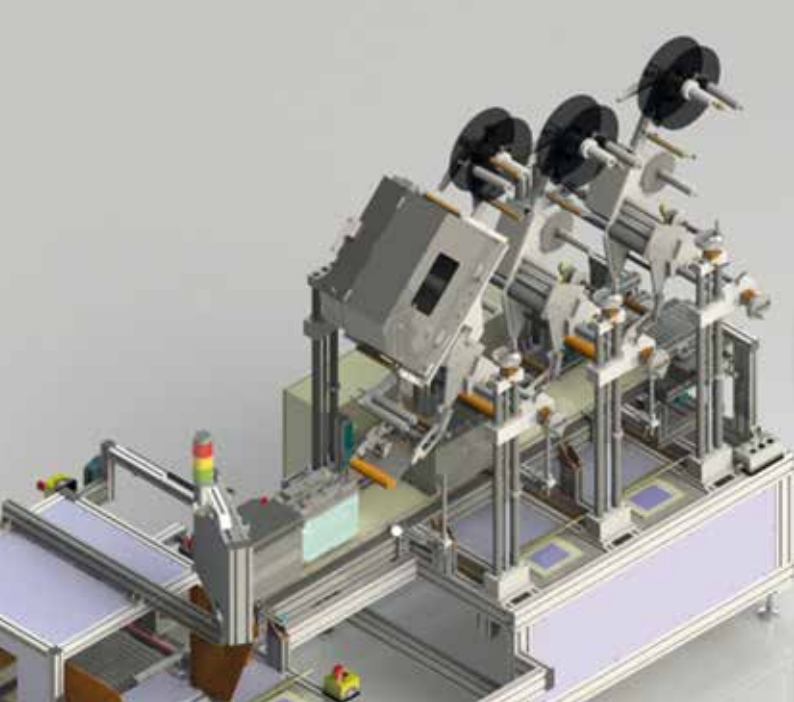

MASCHINEN FÜR
DIE BATTERIEPRODUKTION UND
SPEZIALMASCHINENBAU

Unsere Antwort auf die steigenden Anforderungen am Markt:

Batterie-Etikettieranlage für verschiedenste Etiketten – auch mit variablen, maschinenlesbaren Codes

Etiketten enthalten heute weit mehr als nur Produktinformationen oder Herstellerdaten. Produktionsbetriebe müssen verschiedenste Etiketten, auch mit variablen, maschinenlesbaren Codes – Stichwort Industrie 4.0 – im Durchlauf bedrucken und aufbringen können. Darauf haben wir reagiert und unser umfangreiches Maschinen-Portfolio erweitert.

Die Batterie-Etikettieranlage von Accumation hilft Ihnen dabei, den Prozess des Etikettierens effizienter zu gestalten.

Ihr Nutzen:

- + Zeitsparend**
Etikettieren erfolgt im Durchlauf, bis zu 20 Batterien / Minute
- + Flexibel**
Front-, Back-, und Topetikettierung, Bedrucken mit Barcode oder anderen Daten
- + Formatvielfalt**
Rollengrößen bis 400 mm, Booklets bis 3 mm, Breite bis 150 mm
- + Präzise**
Exakte Positionierung der Etiketten ($\pm 1,5$ mm)
- + Automatische Überprüfung**
des Barcodes im Durchlauf
- + Bis zu 6 Topspender**
- + Neuester technischer Standard**
für optimale Qualität, mit Siemens- oder Allen Bradley-Steuerung lieferbar

MASCHINEN FÜR
DIE BATTERIEPRODUKTION UND
SPEZIALMASCHINENBAU

Front- und Back-Etikettierer

ALLES AUS EINER HAND

**Maschinen (Entwurf + Konstruktion)
für die Produktion von:**

- Starterbatterien
- Traktionsbatterien
- Industriebatterien