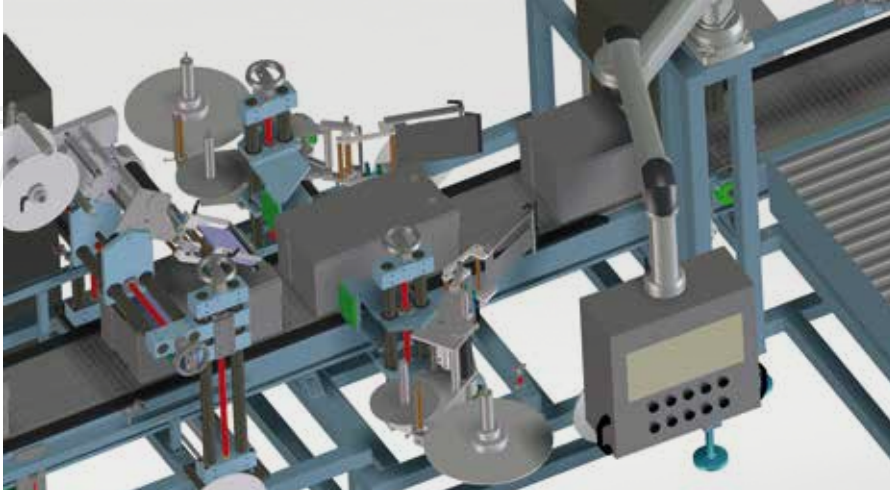

MASCHINEN FÜR
DIE BATTERIEPRODUKTION UND
SPEZIALMASCHINENBAU

Unsere Antwort auf die steigenden Anforderungen am Markt:

Batterie-Etikettieranlage für verschiedenste Etiketten – auch mit variablen, maschinenlesbaren Codes

Etiketten enthalten heute weit mehr als nur Produktinformationen oder Herstellerdaten. Produktionsbetriebe müssen verschiedenste Etiketten, auch mit variablen, maschinenlesbaren Codes – Stichwort Industrie 4.0 – im Durchlauf bedrucken und aufbringen können. Darauf haben wir reagiert und unser umfangreiches Maschinen-Portfolio erweitert.

Die Batterie-Etikettieranlage von Accumation hilft Ihnen dabei, den Prozess des Etikettierens effizienter zu gestalten.

Ihr Nutzen:

- + Zeitsparend**
Etikettieren erfolgt im Durchlauf, bis zu 20 Batterien / Minute
- + Flexibel**
Front-, Back-, und Topetikettierung, Bedrucken mit Barcode oder anderen Daten
- + Formatvielfalt**
Rollengrößen bis 400 mm, Booklets bis 3 mm, Breite bis 150 mm
- + Präzise**
Exakte Positionierung der Etiketten ($\pm 1,5$ mm)
- + Automatische Überprüfung**
des Barcodes im Durchlauf
- + Bis zu 6 Topspender**
- + Neuester technischer Standard**
für optimale Qualität, mit Siemens- oder Allen Bradley-Steuerung lieferbar

MASCHINEN FÜR
DIE BATTERIEPRODUKTION UND
SPEZIALMASCHINENBAU

Front- und Back-Etikettierer

ALLES AUS EINER HAND

**Maschinen (Entwurf + Konstruktion)
für die Produktion von:**

- Starterbatterien
- Traktionsbatterien
- Industriebatterien